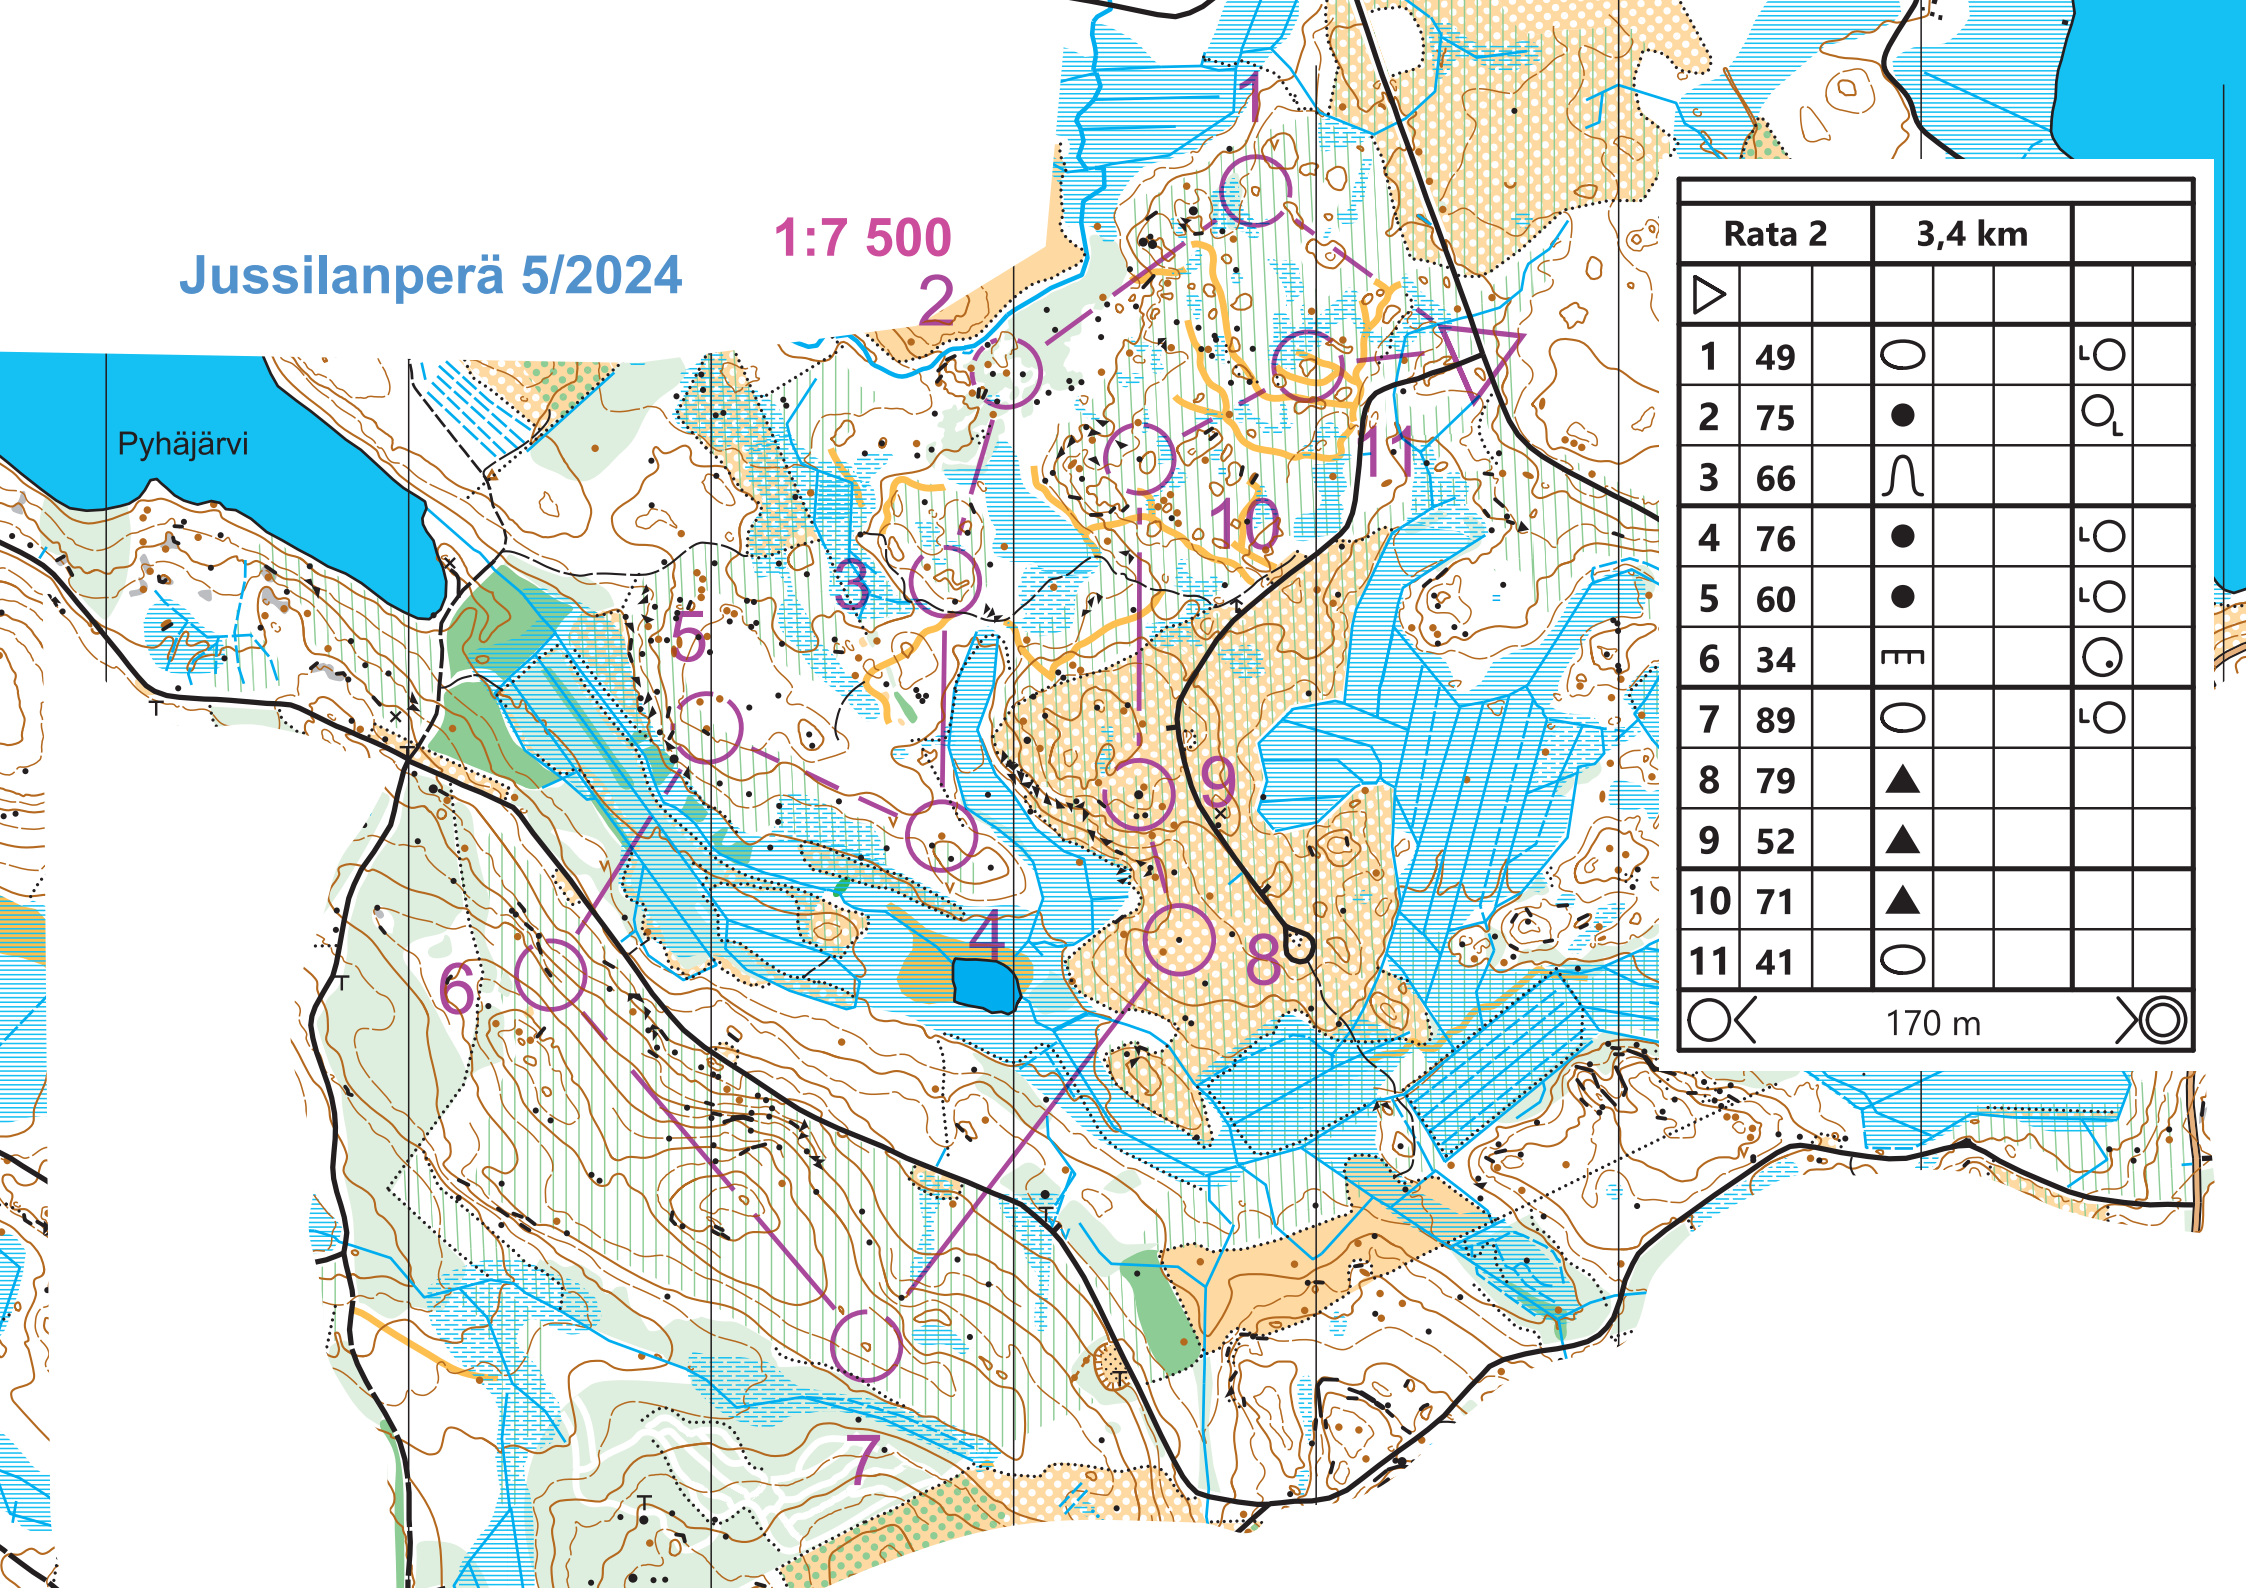

Jussilanperä 5/2024

1:7 500

Rata 2		3,4 km		
▷				
1	49	○		LO
2	75	●		LO
3	66	∩		
4	76	●		LO
5	60	●		LO
6	34	≡		LO
7	89	○		LO
8	79	▲		
9	52	▲		
10	71	▲		
11	41	○		
		○	170 m	○