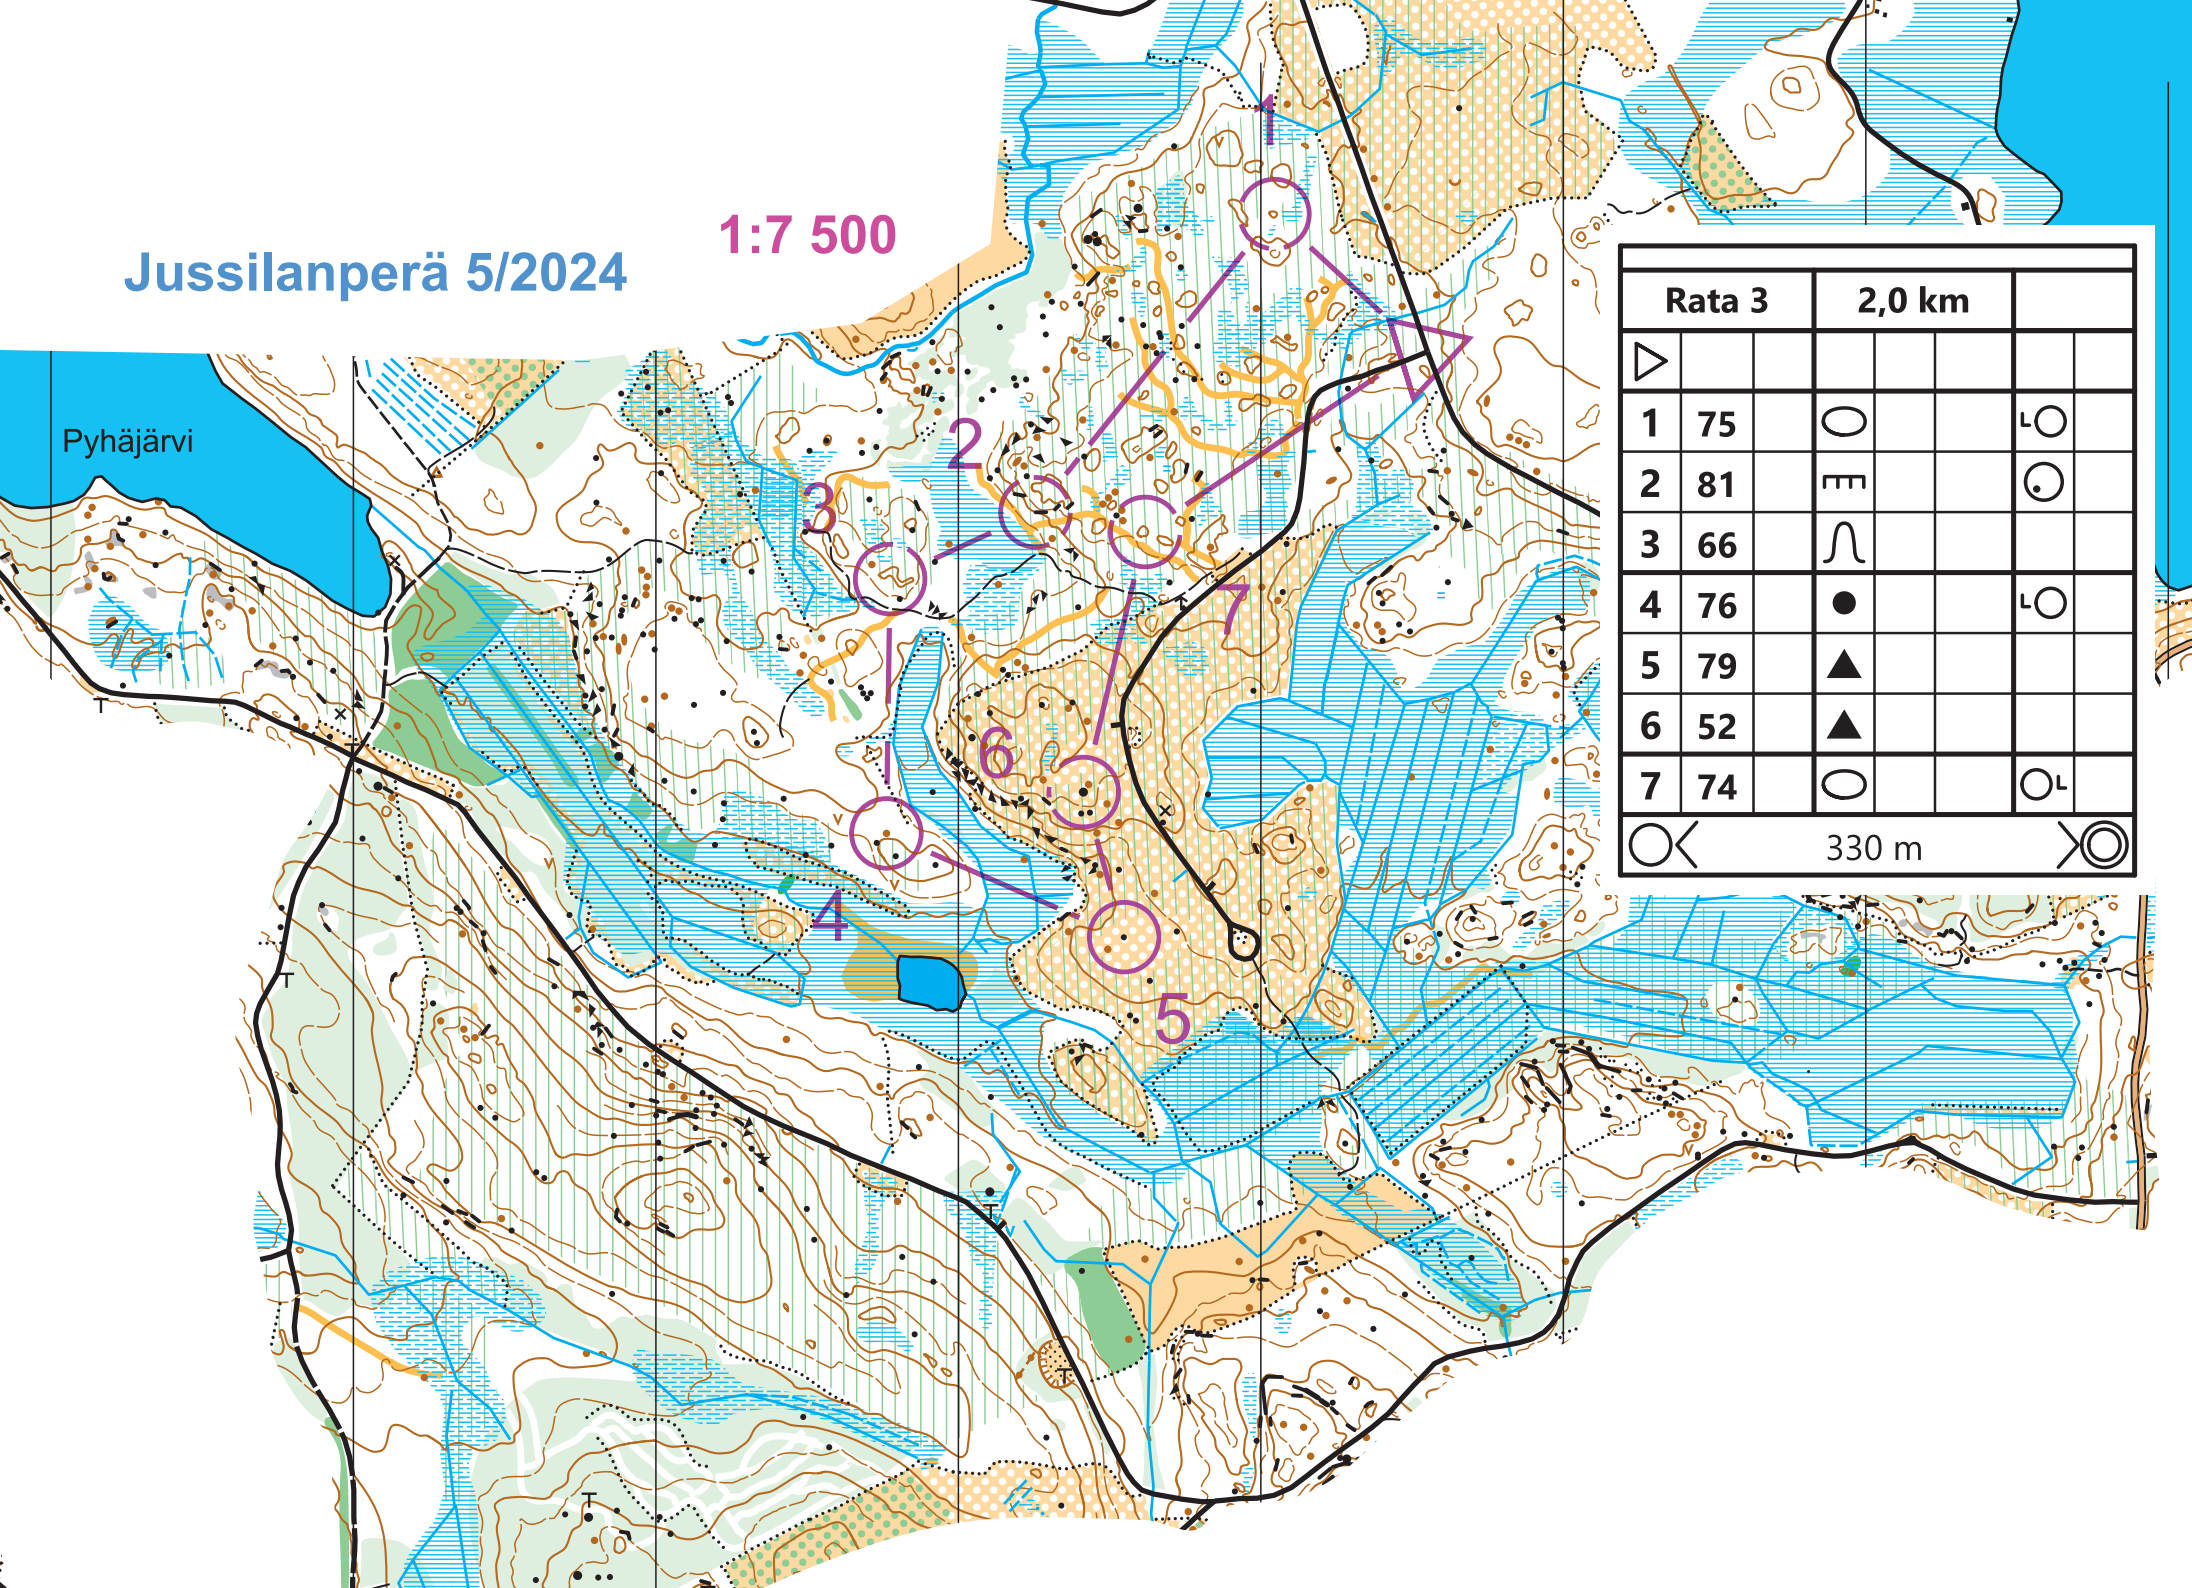

Jussilanperä 5/2024

1:7 500

Rata 3		2,0 km		
▷				
1	75	○		LO
2	81	≡		○
3	66	∩		
4	76	●		LO
5	79	▲		
6	52	▲		
7	74	○		OL
○	330 m			⊙