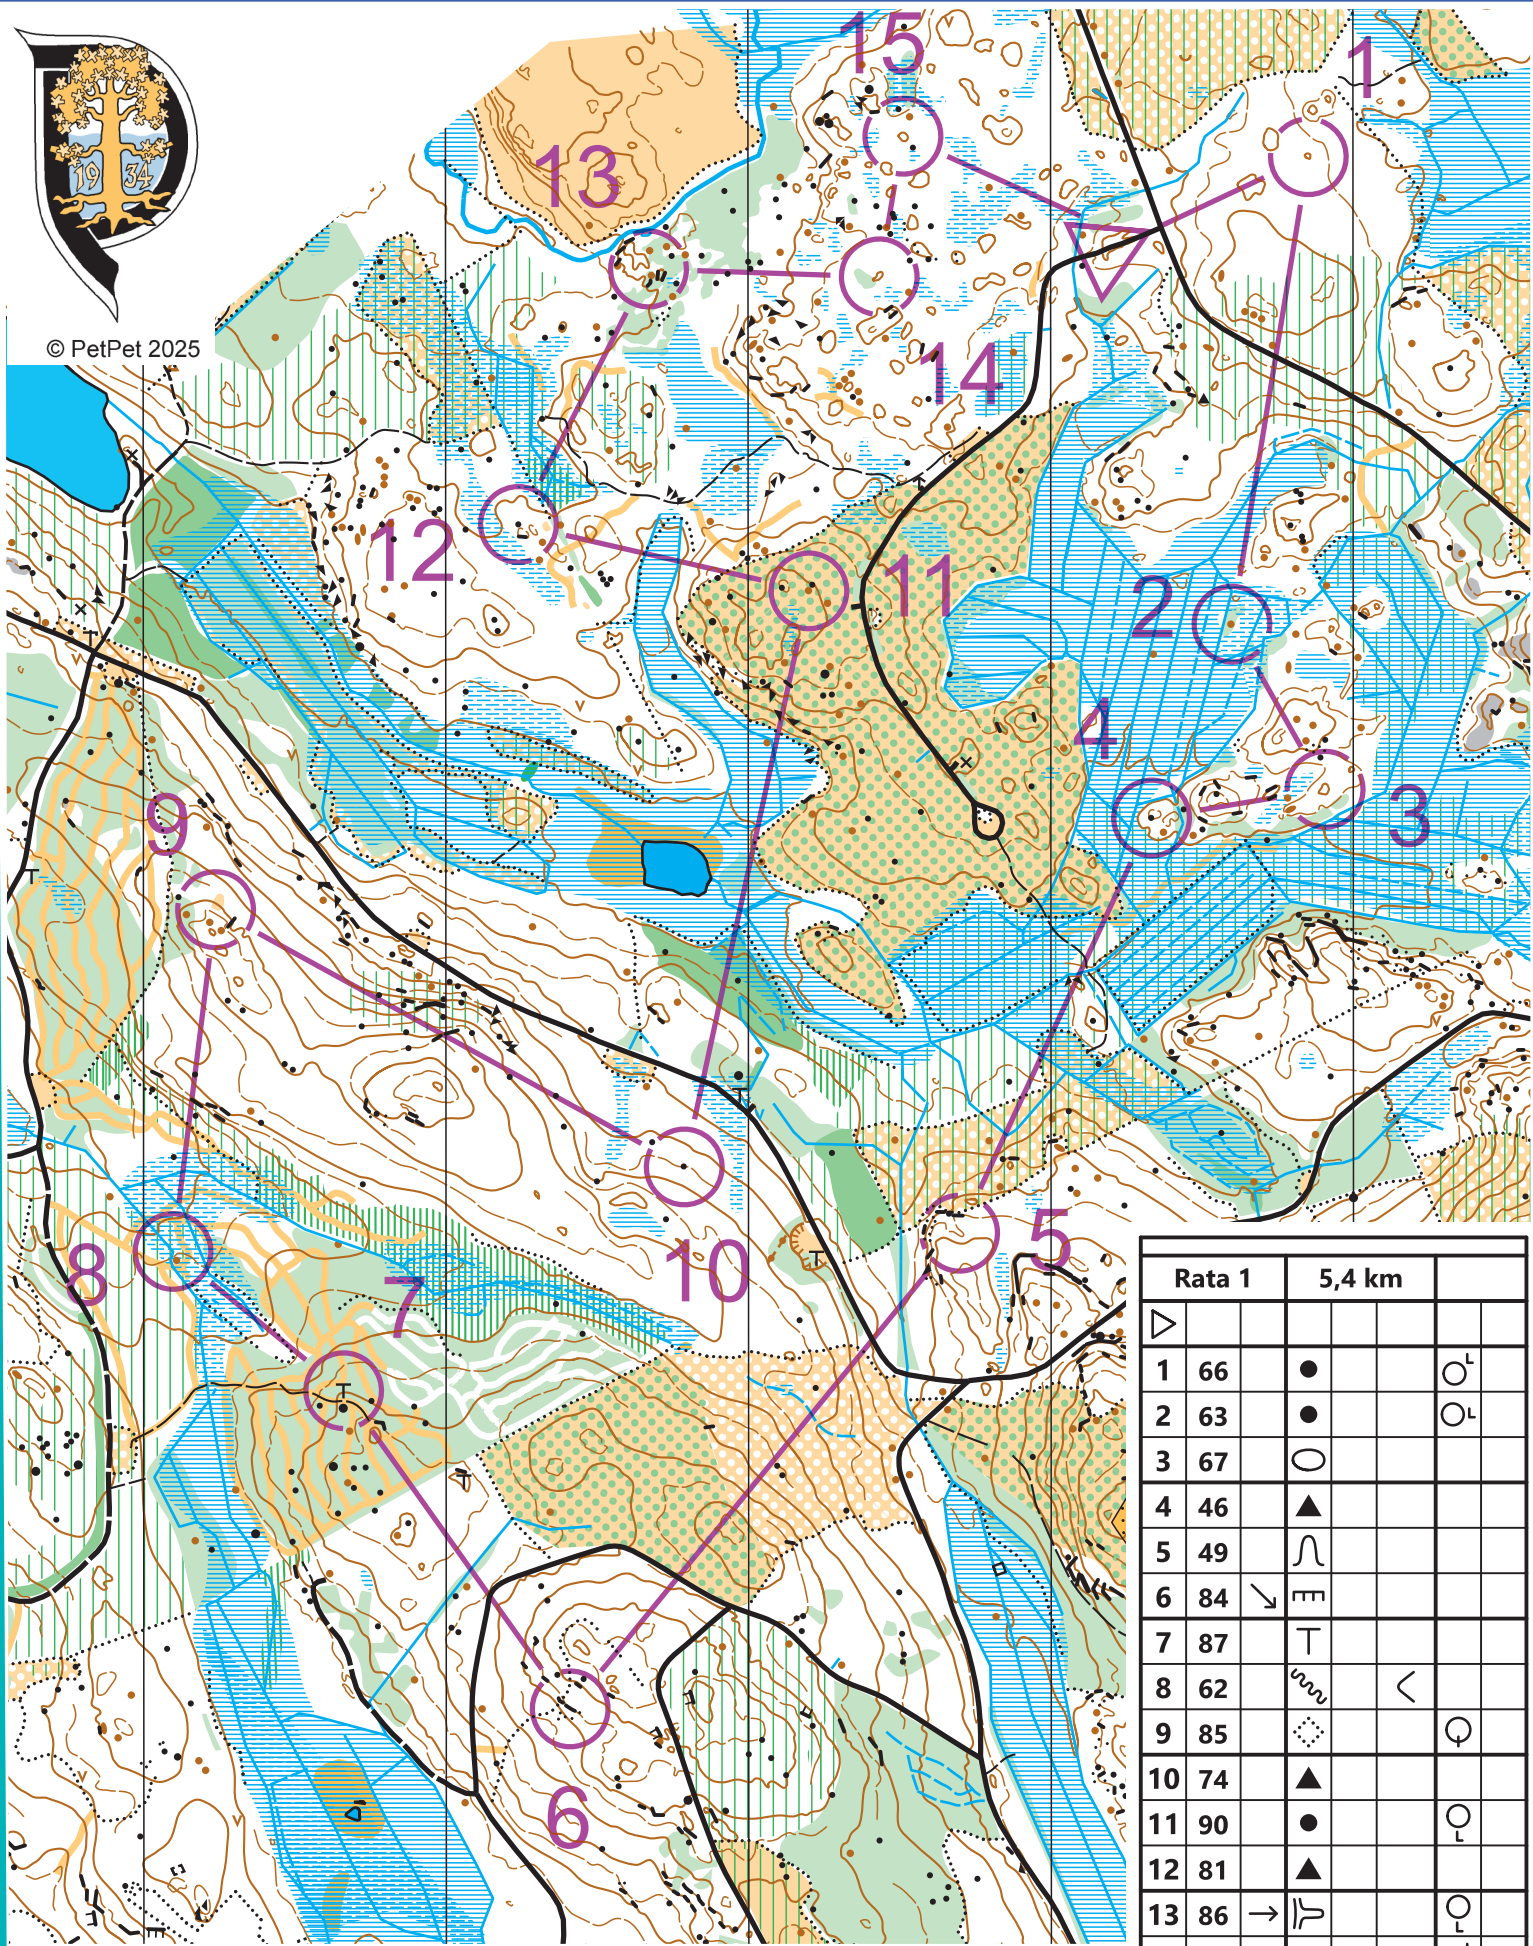

# Kuntorastit 2026 / 4-5 Jussilanperä Rata 1 5,4 km

© PetPet 2025

Rata 1		5,4 km		
▷				
1	66	●		○ <sup>L</sup>
2	63	●		○ <sup>L</sup>
3	67	○		
4	46	▲		
5	49	∩		
6	84	↘	≡	
7	87	T		
8	62	∞	<	
9	85	⊖		○
10	74	▲		
11	90	●		○ <sup>L</sup>
12	81	▲		
13	86	→	⊥	○ <sup>L</sup>
14	80	○		○ <sup>L</sup>
15	41	○		○ <sup>L</sup>

1 : 7 500

OP Petäjävesi

○ < 250 m > ○