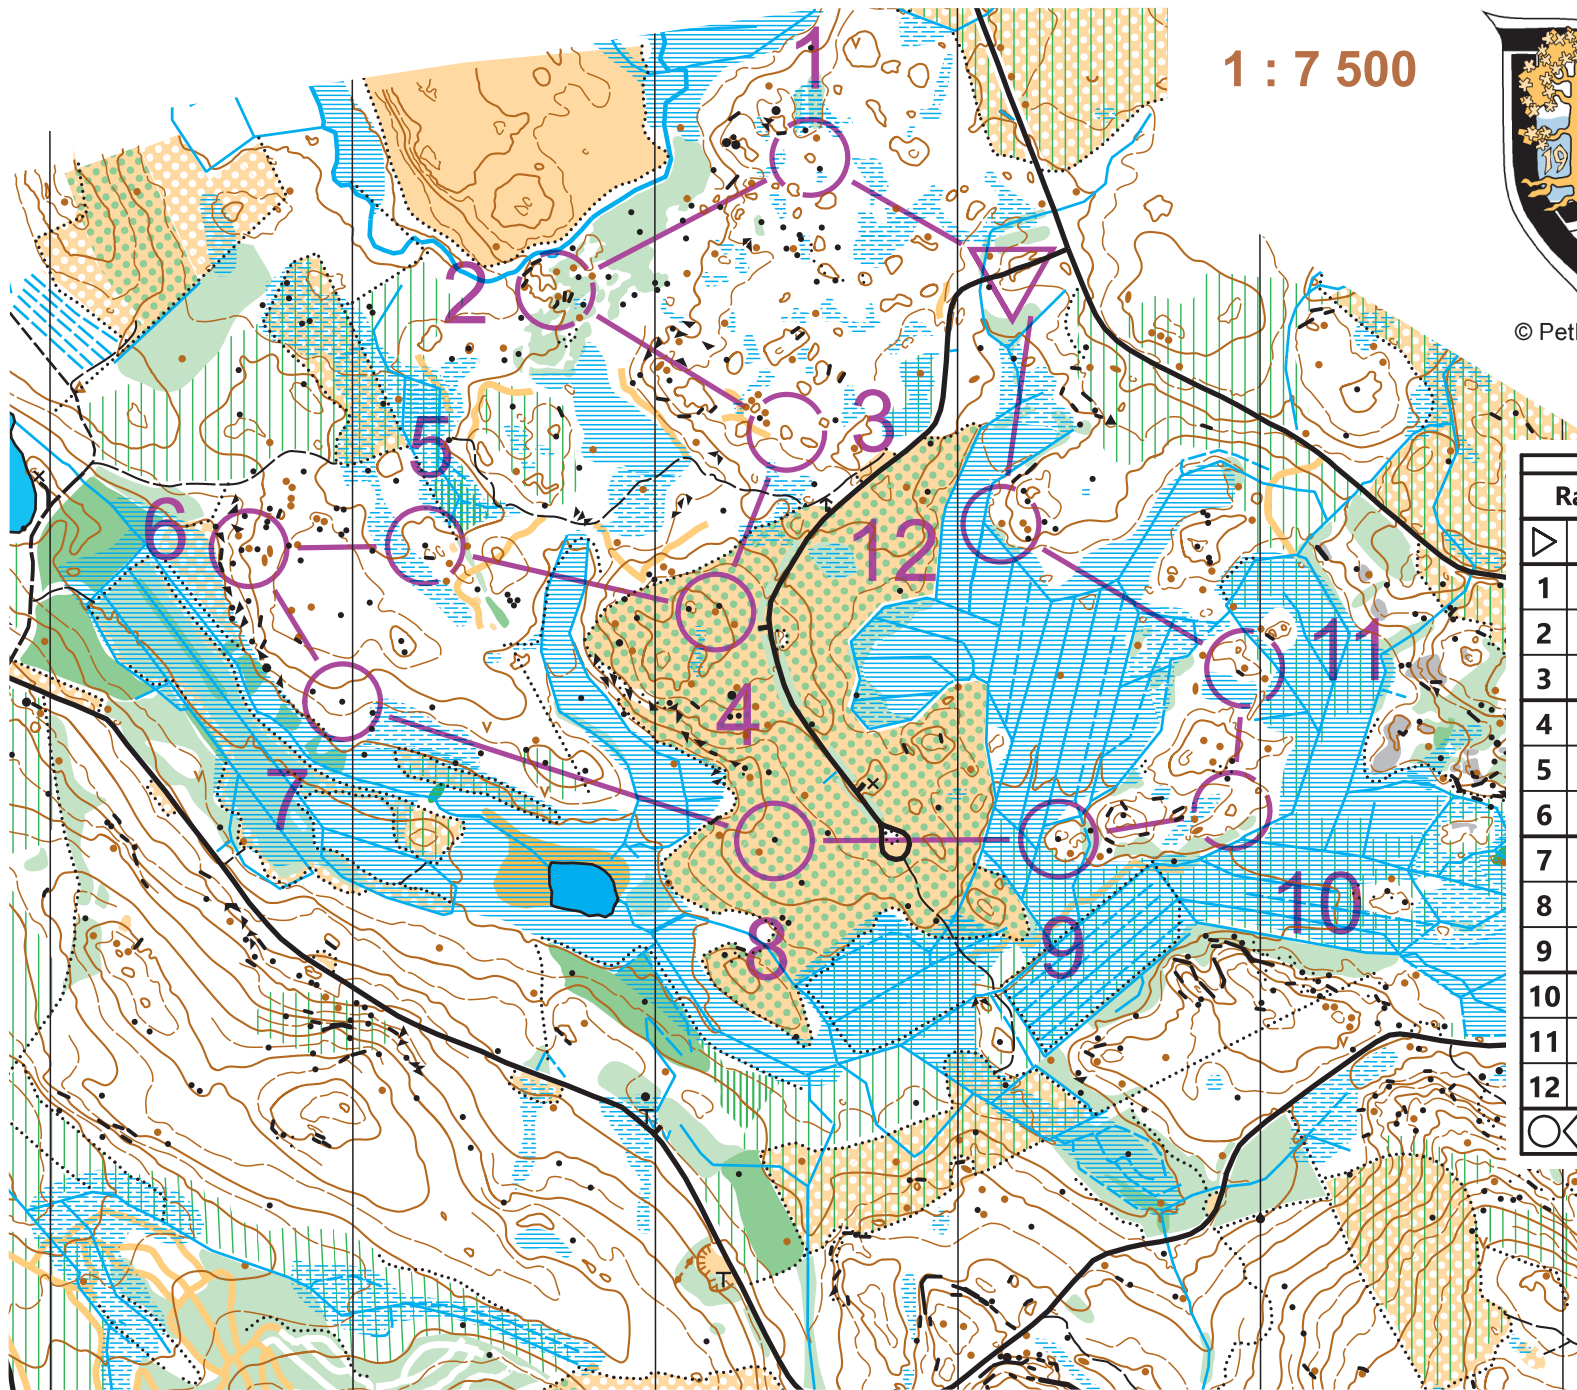

Kuntorastit 2026 / 4-5 Jussilanperä Rata 2 3,2 km

1 : 7 500

OP Petäjävesi

© PetPet 2025

	Rata 2	3,2 km	
▷			
1	41	○	○ _L
2	86 →	⌈	○ _L
3	77	○	○ _L
4	90	●	○ _L
5	81	▲	
6	92	●	○
7	76	▲	
8	79	▲	
9	46	▲	
10	67	○	
11	82	●	○ _L
12	55	●	○ _L

○ 260 m ○