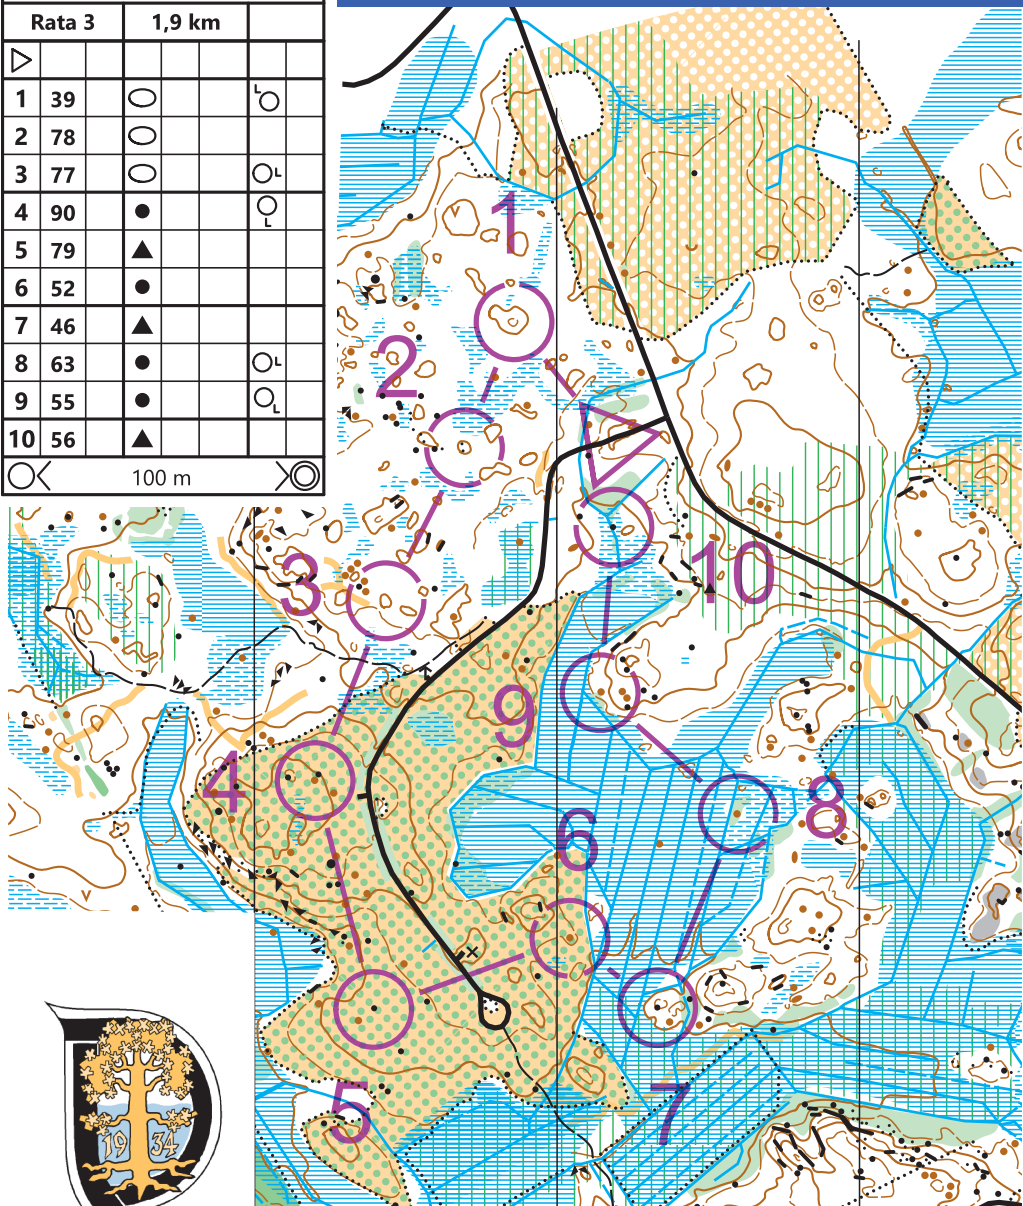

Kuntorastit 2026 / 4 Jussilanperä

Rata 3 1,9 km

Rata 3	1,9 km		
▽			
1 39	○		L ○
2 78	○		
3 77	○		○ L
4 90	●		L ○
5 79	▲		
6 52	●		
7 46	▲		
8 63	●		○ L
9 55	●		○ L
10 56	▲		

○ < 100 m > ○

© PetPet 2025

1:7 500

 OP Petäjävesi

Kuntorastit 2026 / 4 Jussilanperä

Rata 3 1,9 km

Rata 3	1,9 km		
▽			
1 39	○		L ○
2 78	○		
3 77	○		○ L
4 90	●		L ○
5 79	▲		
6 52	●		
7 46	▲		
8 63	●		○ L
9 55	●		○ L
10 56	▲		

○ < 100 m > ○

© PetPet 2025

1:7 500

 OP Petäjävesi