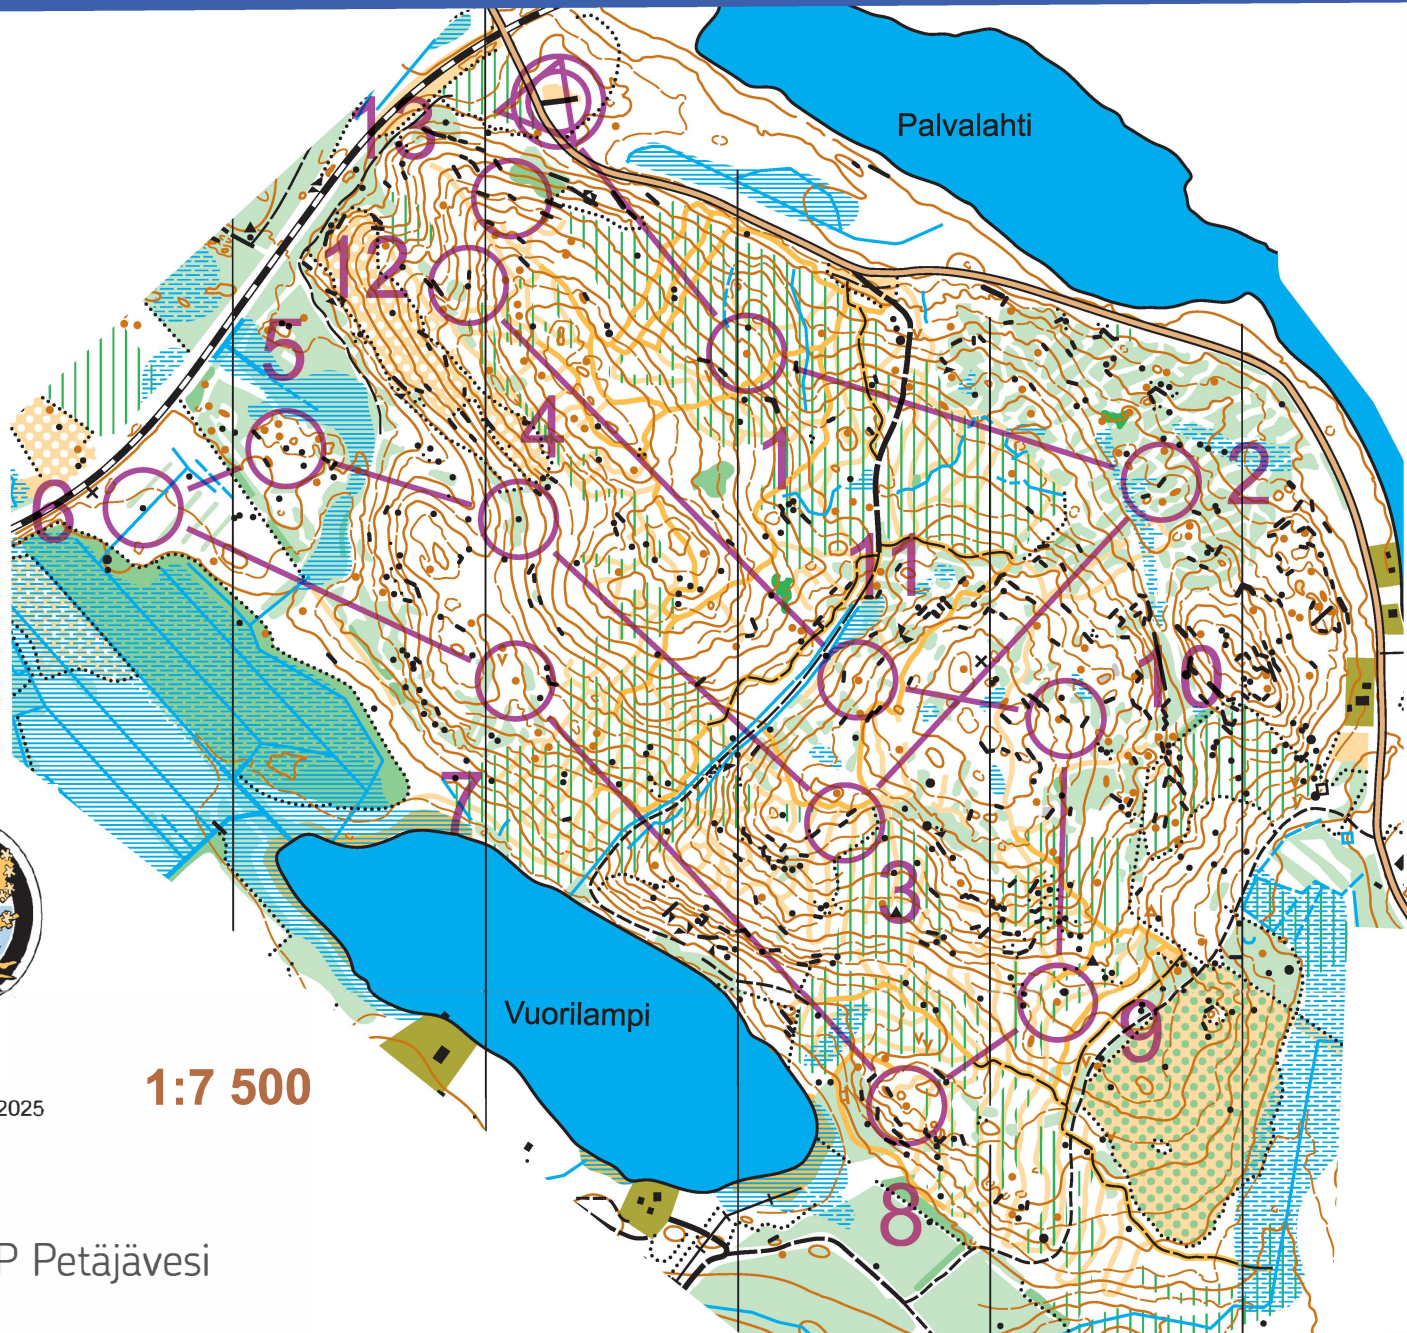

Kuntorastit 4/26 Palvavuori

Rata 1 4,5 km

	Rata 1	4,5 km			
▷					
1	31	●			
2	78	≡			
3	85 ↙	≡			
4	75	▲			
5	66	▲			
6	46	▲			
7	82	●			
8	84	●			
9	62	●			
10	80	≡			
11	92	●			
12	63	▲			
13	67	≡			
○		110 m		○	

© PetPet 2025

1:7 500

OP Petäjävesi