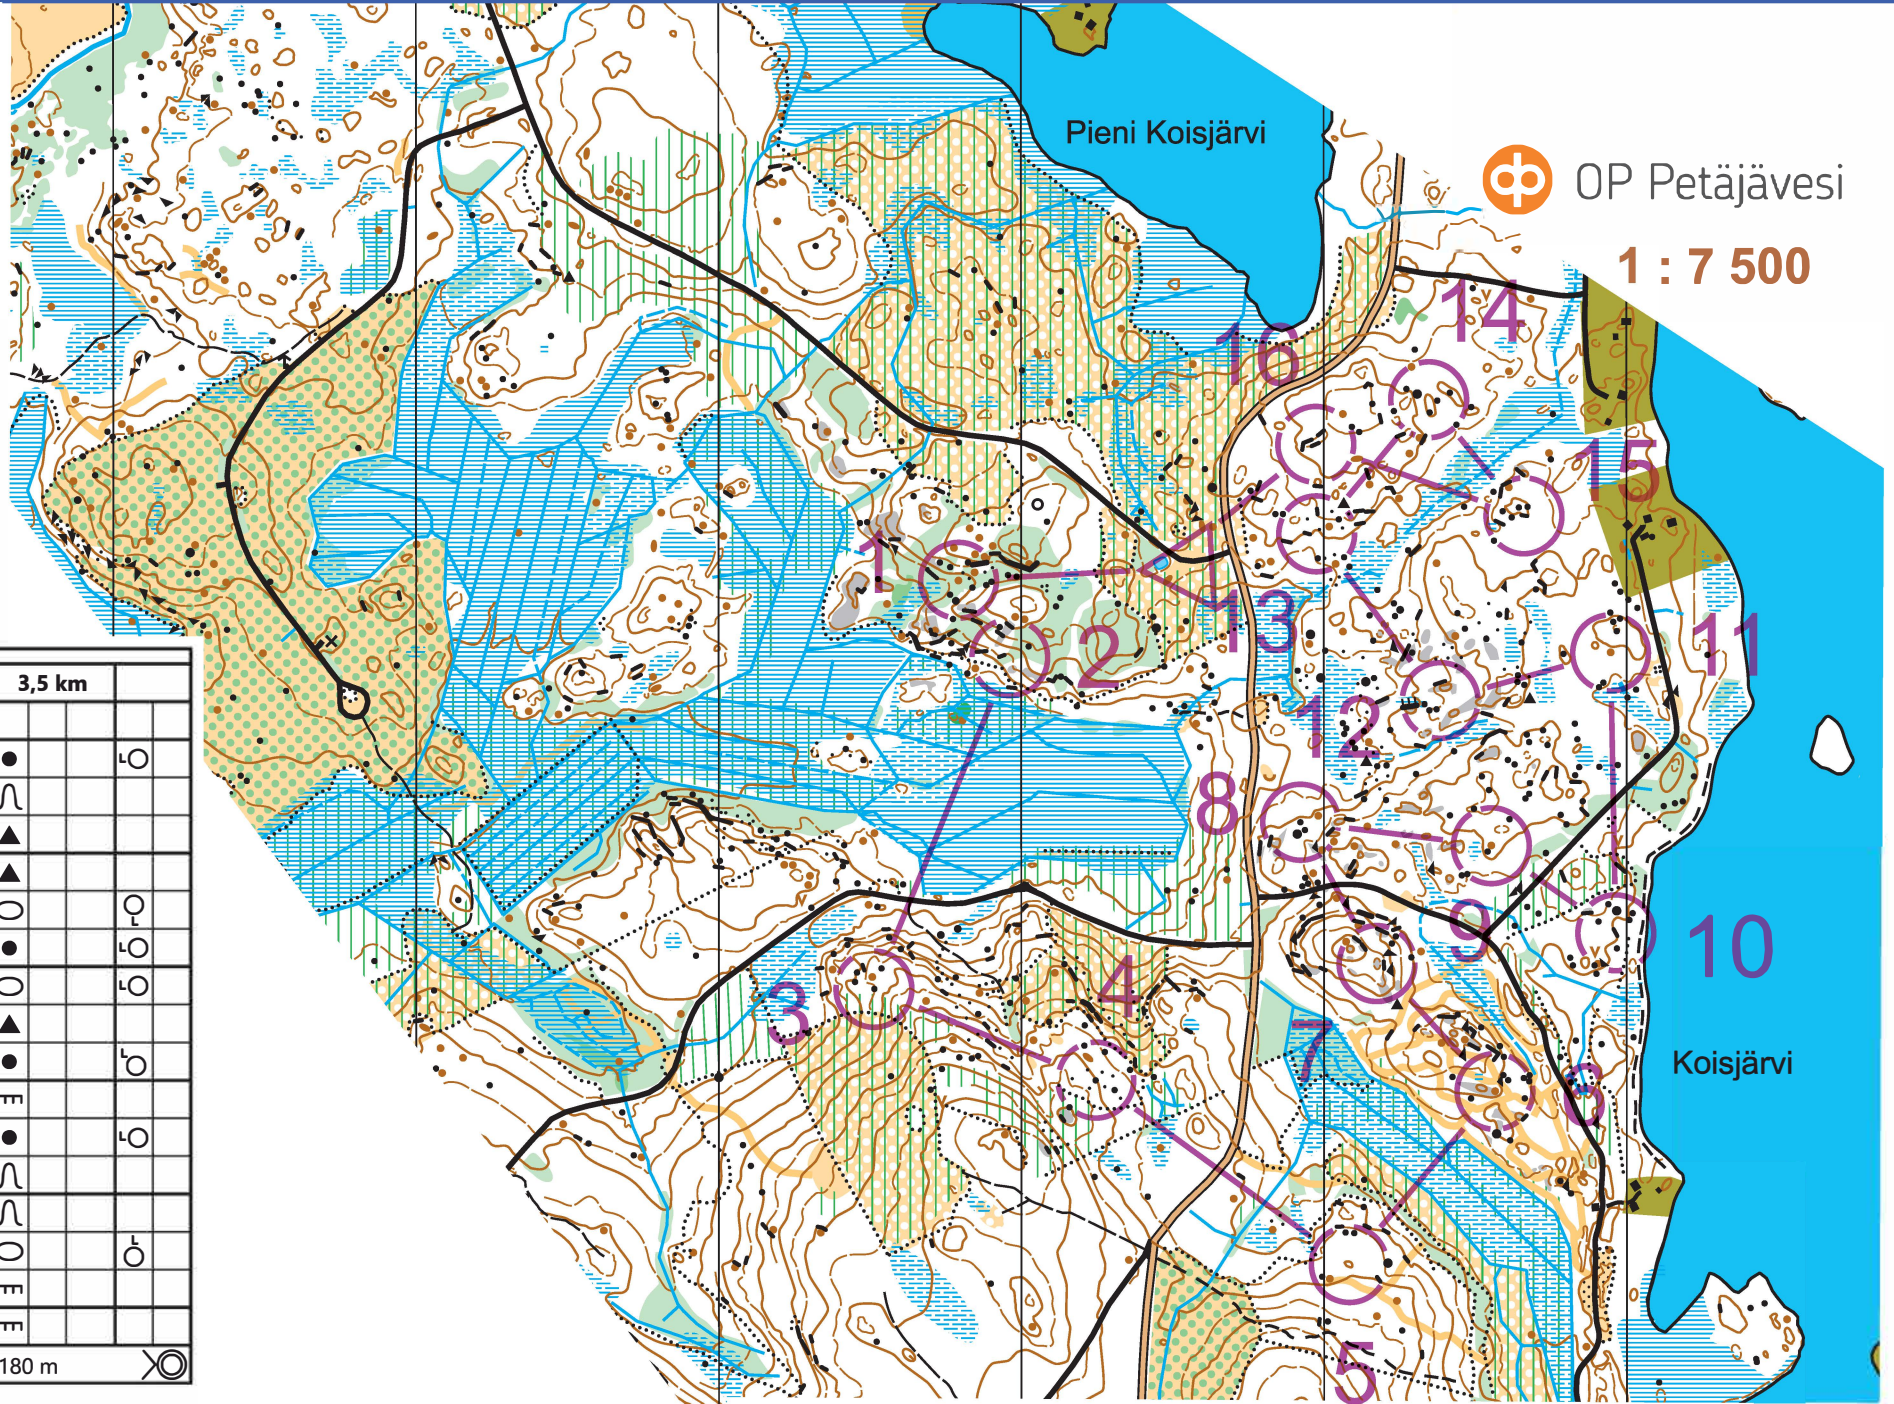

# Kuntorastit 2026 / 5-6 Jussilanperä II Rata 2 3,5 km

© PetPet 2025

OP Petäjävesi

1 : 7 500

Rata 2		3,5 km	
1	50	●	LO
2	96	∩	
3	90	▲	
4	39	▲	
5		○	LO
6	55	●	LO
7	93	○	LO
8	77	↑▲	
9	62	●	LO
10	85	≡	
11	64	●	LO
12	82	∩	
13	49	∩	
14	97	←○	○
15	63	≡	
16	80	≡	

○ 180 m ○