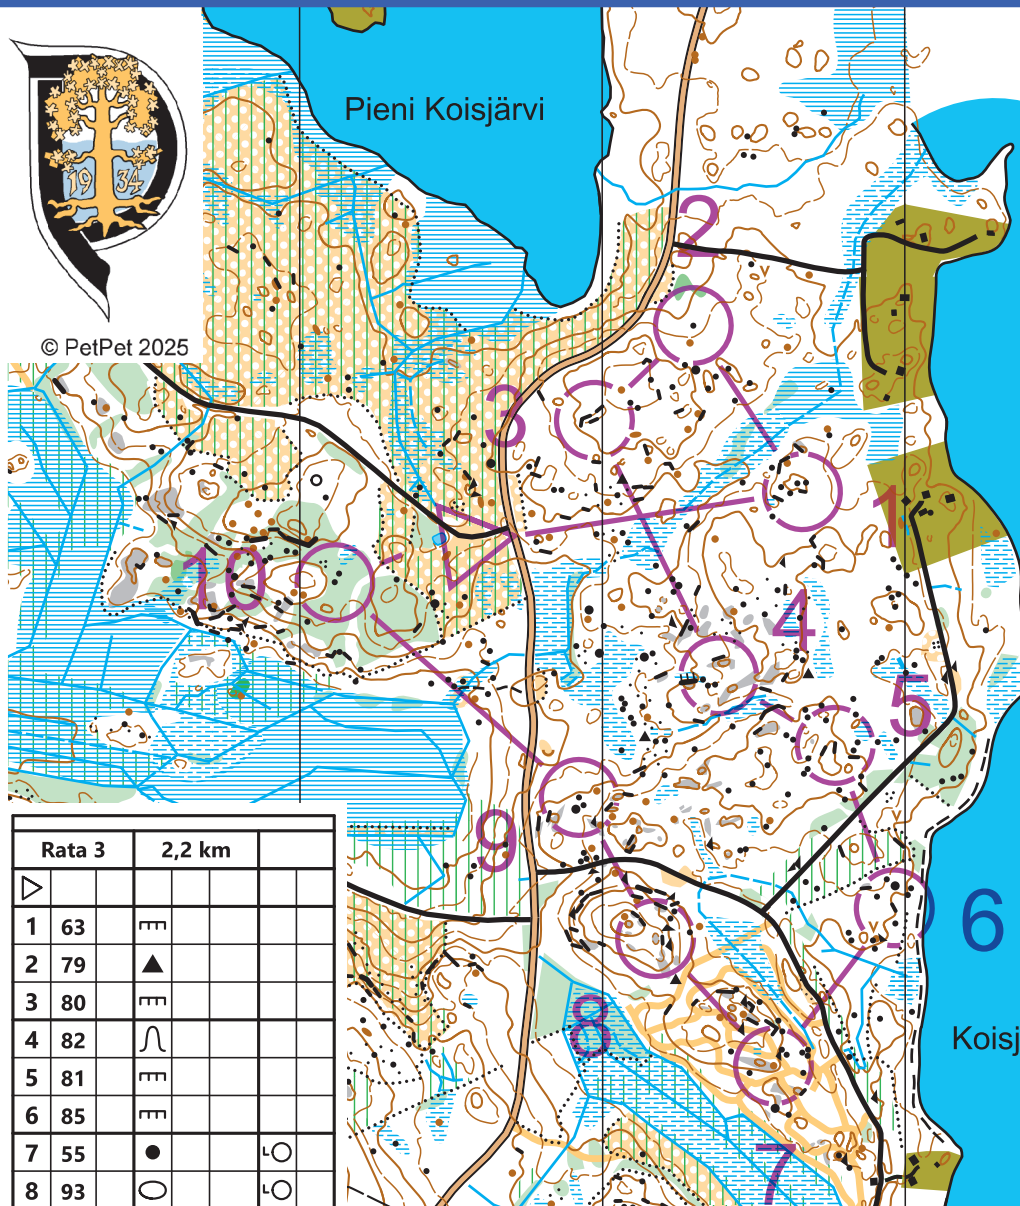

Kuntorastit 2026 / 5-6 Jussilanperä II

Rata 3 2,2 km

© PetPet 2025

Rata 3		2,2 km	
▷			
1	63	▬	
2	79	▲	
3	80	▬	
4	82	∩	
5	81	▬	
6	85	▬	
7	55	●	LO
8	93	○	LO
9	77	↑	▲
10	52	↙	▲

130 m

1:7 500

OP Petäjävesi