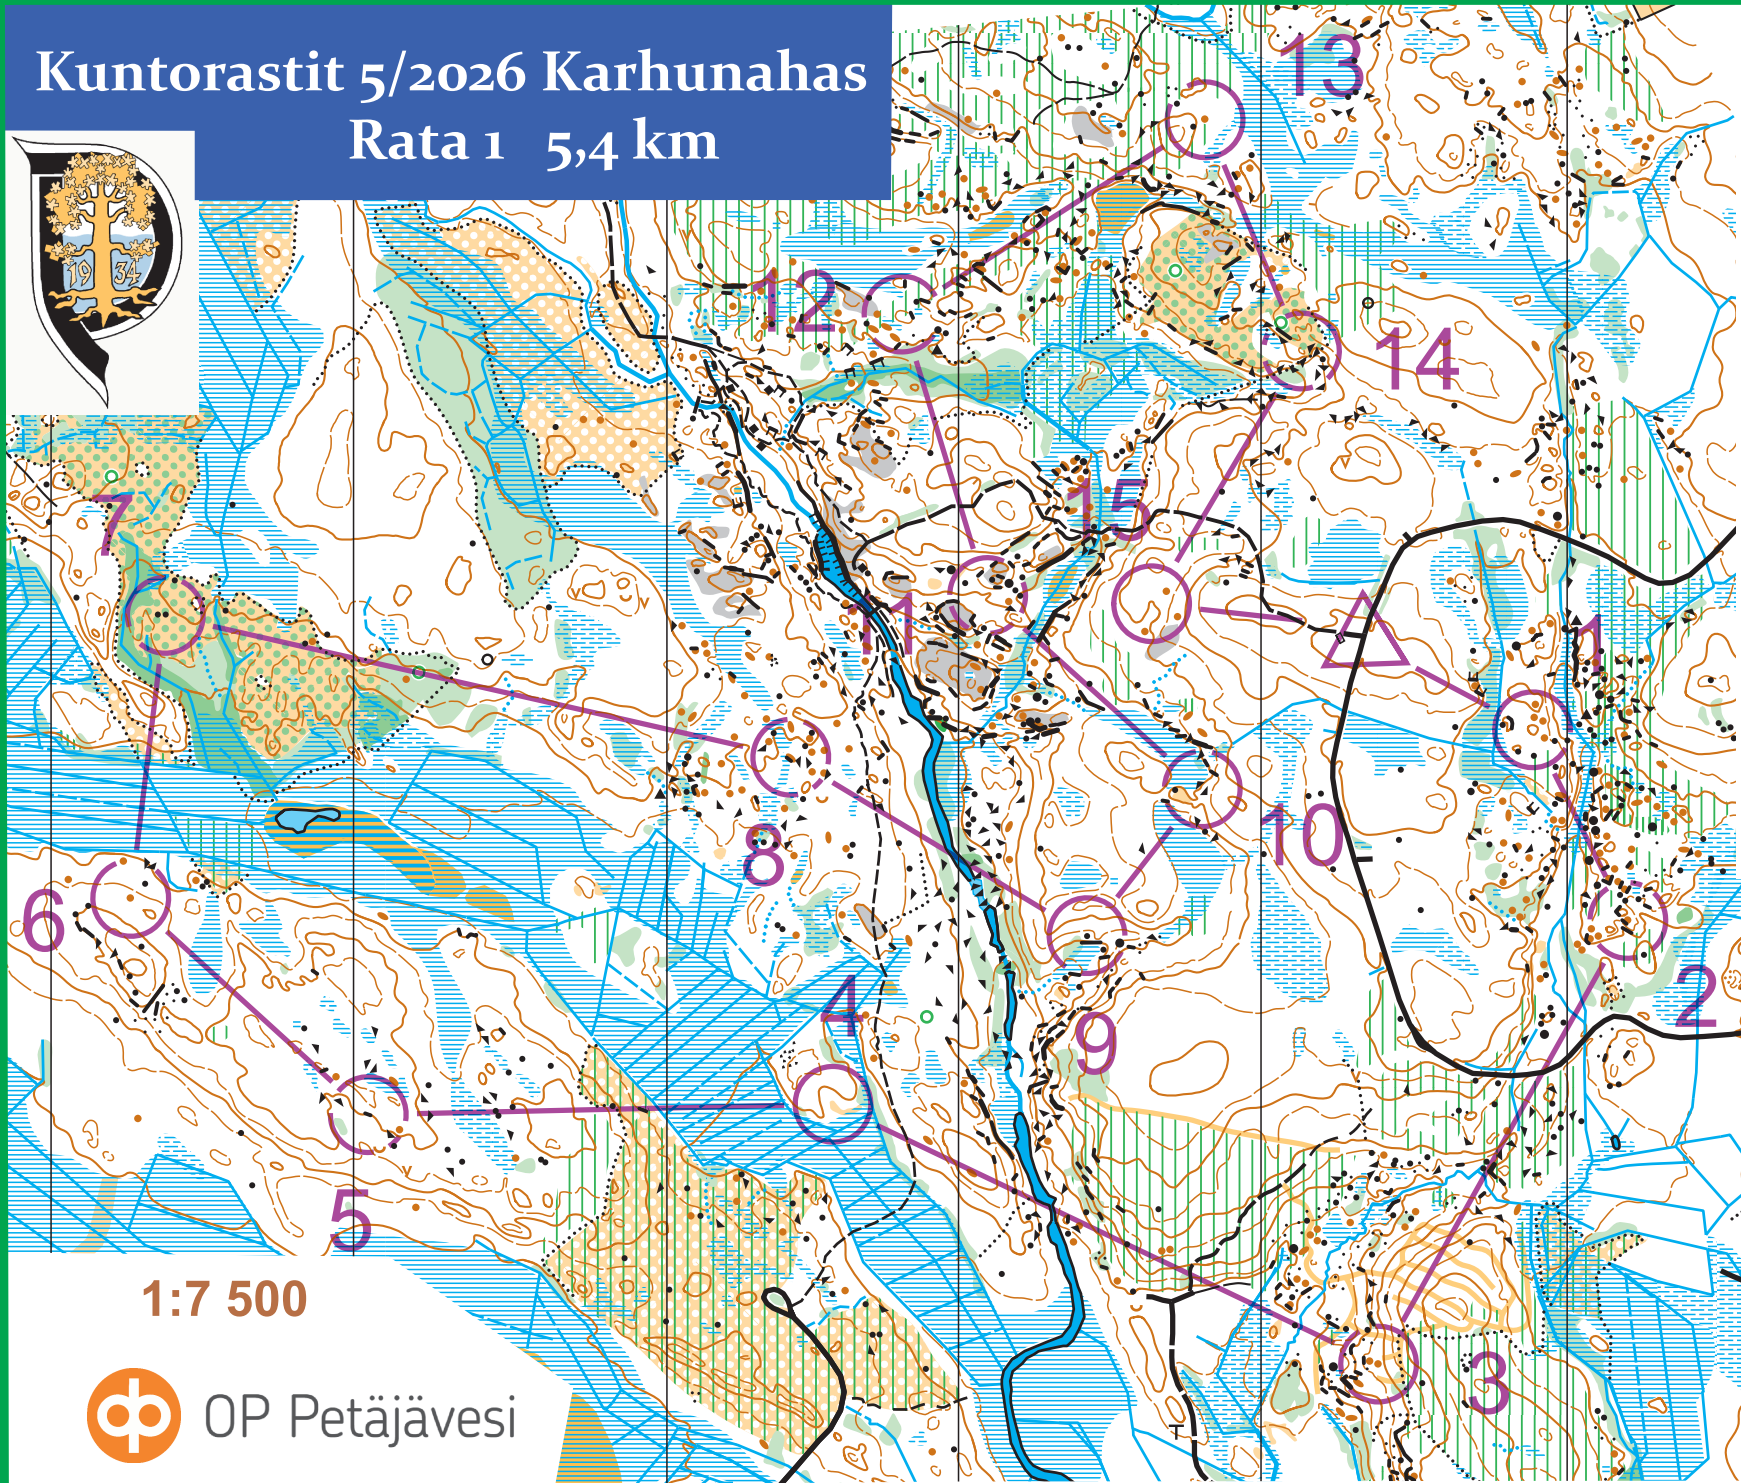

# Kuntorastit 5/2026 Karhunahas Rata 1 5,4 km

	Rata 1	5,4 km	
▽			
1	92	○	○ <sub>L</sub>
2	76	●	○ <sub>L</sub>
3	82 →	●	○ <sub>L</sub>
4	87	⊘	○ <sub>L</sub>
5	90	≡	
6	39	●	○ <sub>L</sub>
7	67 →	▲	
8	80	●	○ <sub>L</sub>
9	77	▲	
10	66	⊘	
11	46	∩	
12	78	○	○ <sub>L</sub>
13	84	●	○ <sub>L</sub>
14	49	○	○ <sub>L</sub>
15	56	∩	

○ 210 m ○

1:7 500