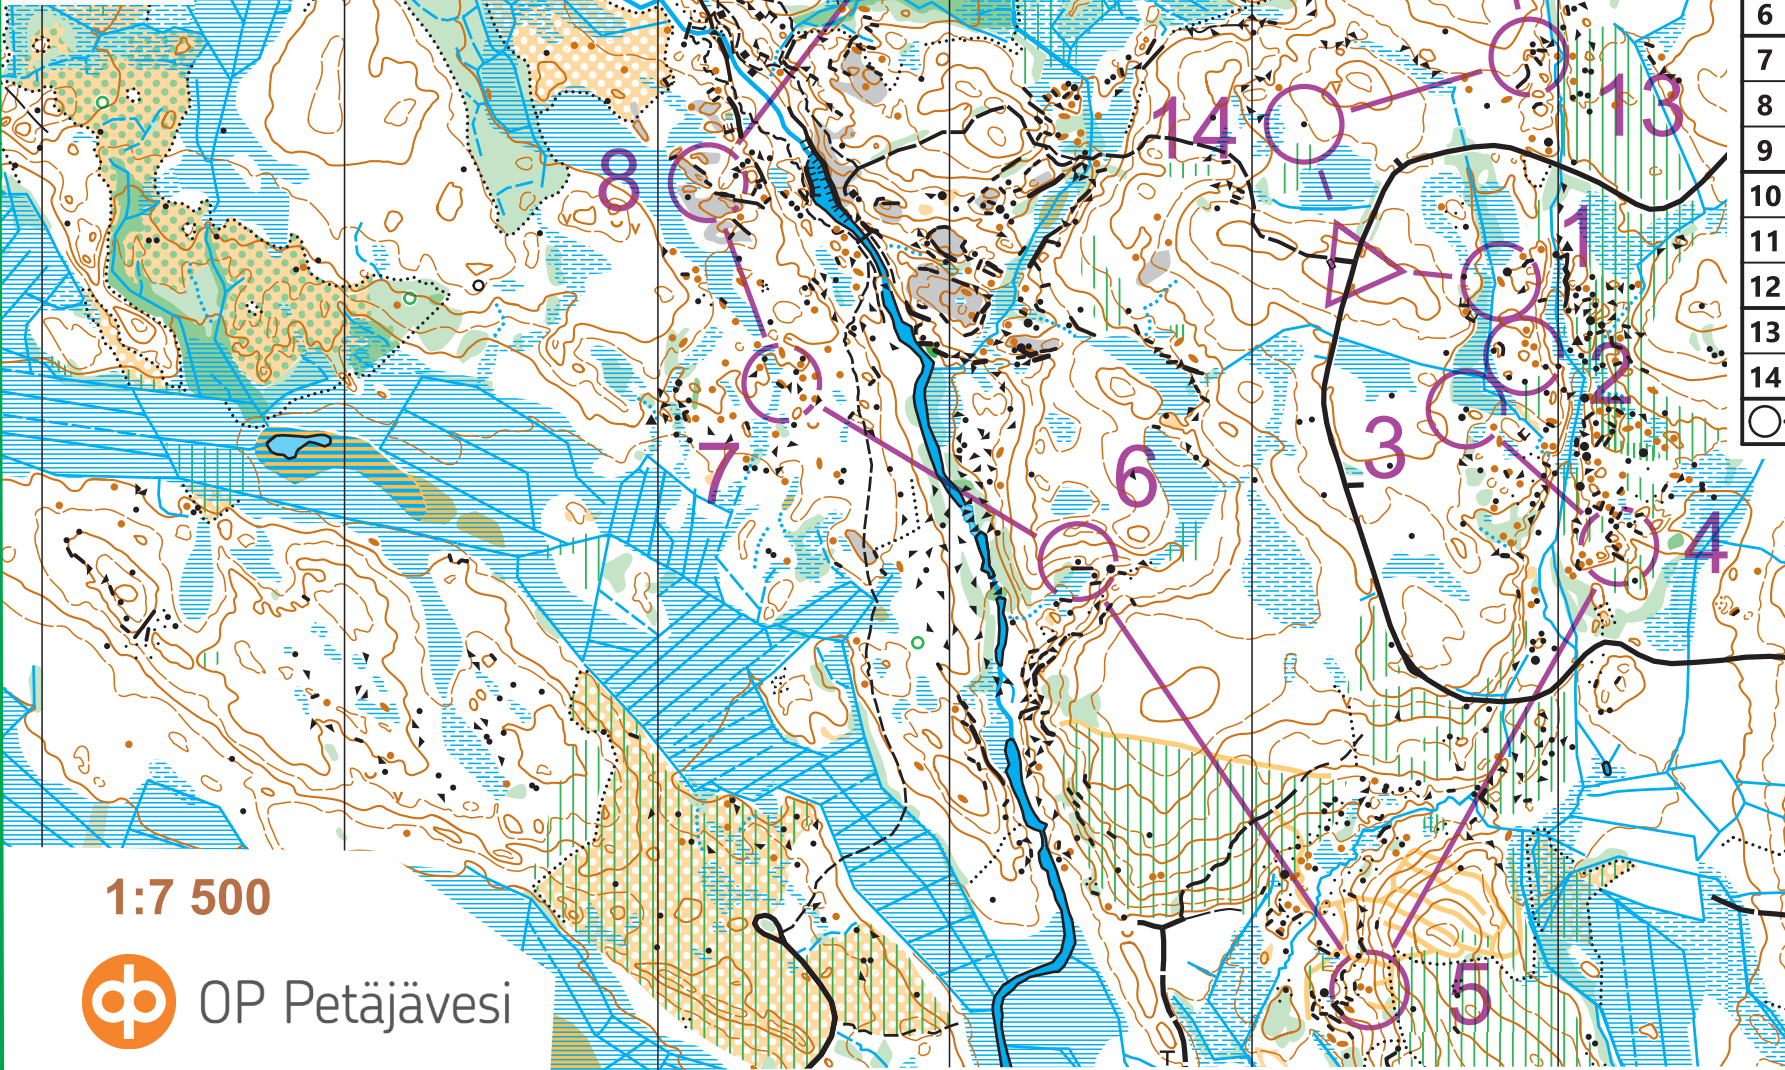

Kuntorastit 5/2026 Karhunahas

Rata 2 3,7 km

Rata 2		3,8 km		
▷				
1	81	●		○ ^L
2	92	○		○ _L
3	85	↗▲		
4	76	●		○ ^L
5	82	→●		○ _L
6	77	▲		
7	80	●		○ _L
8	52	≡		
9	78	○		○ ^L
10	55	↓≡		
11	84	●		○ ^L
12	79	∩		
13	63	∩		
14	97	▲		

○ 140 m ○

1:7 500

 OP Petäjävesi