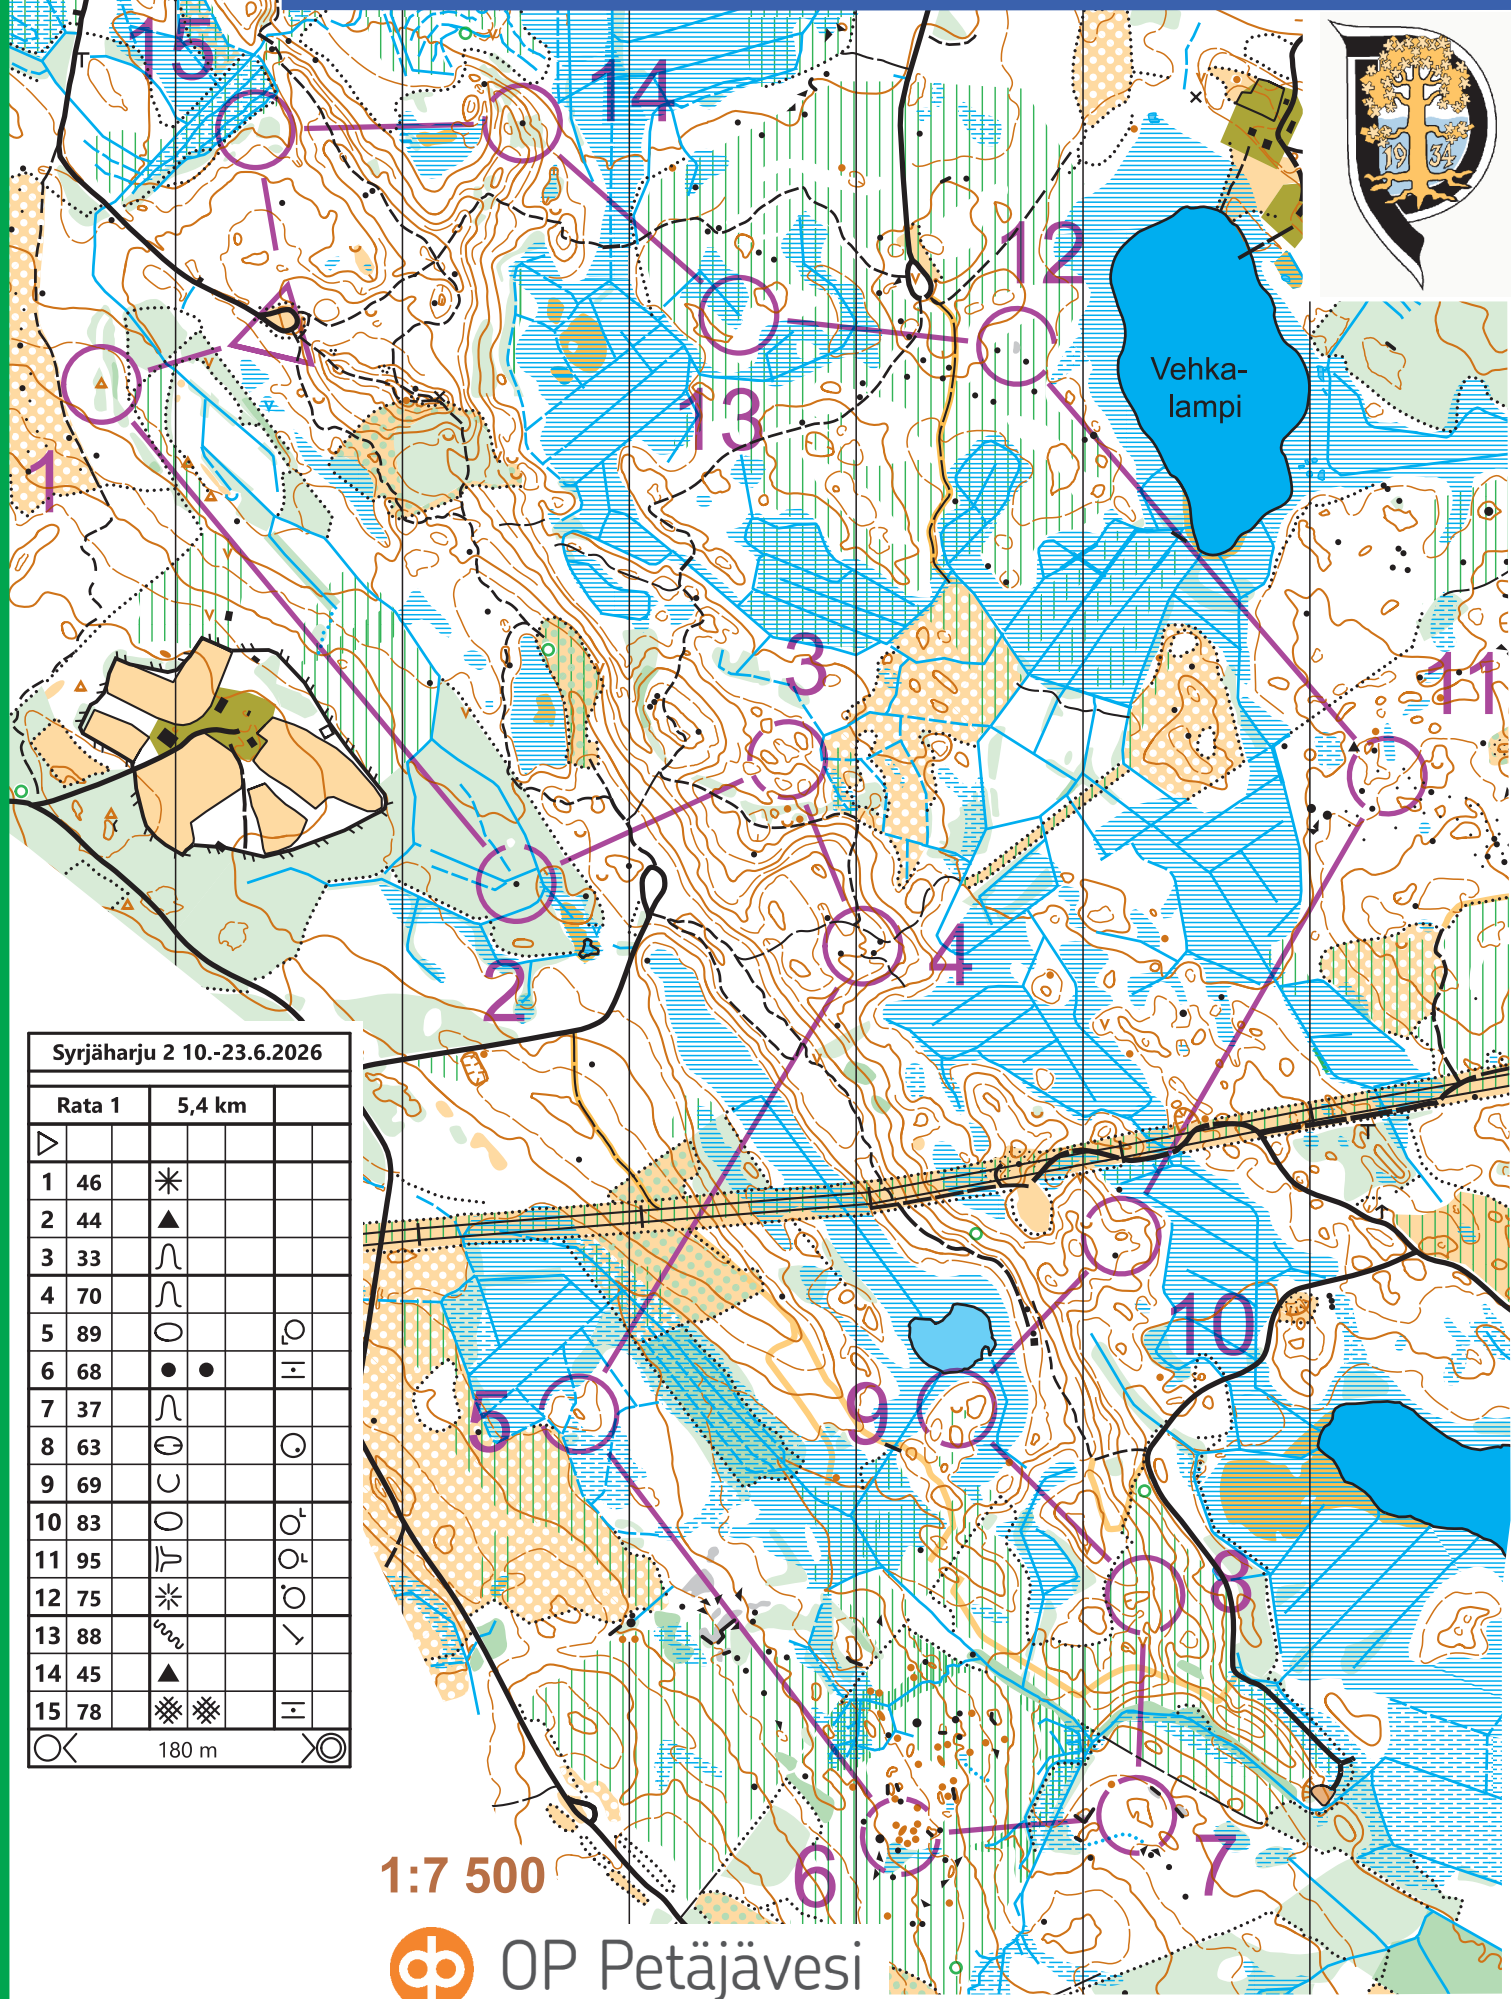

Kuntorastit 6/2026 Syrjäharju II Rata 1 5,4 km

Syrjäharju 2 10.-23.6.2026

Rata 1		5,4 km		
▽				
1	46	*		
2	44	▲		
3	33	∩		
4	70	∩		
5	89	○		10
6	68	● ●		11
7	37	∩		
8	63	⊙		⊙
9	69	∪		
10	83	○		⊙
11	95	∩		⊙
12	75	*		⊙
13	88	∩		∩
14	45	▲		
15	78	■ ■		11

○ 180 m ○

1:7 500