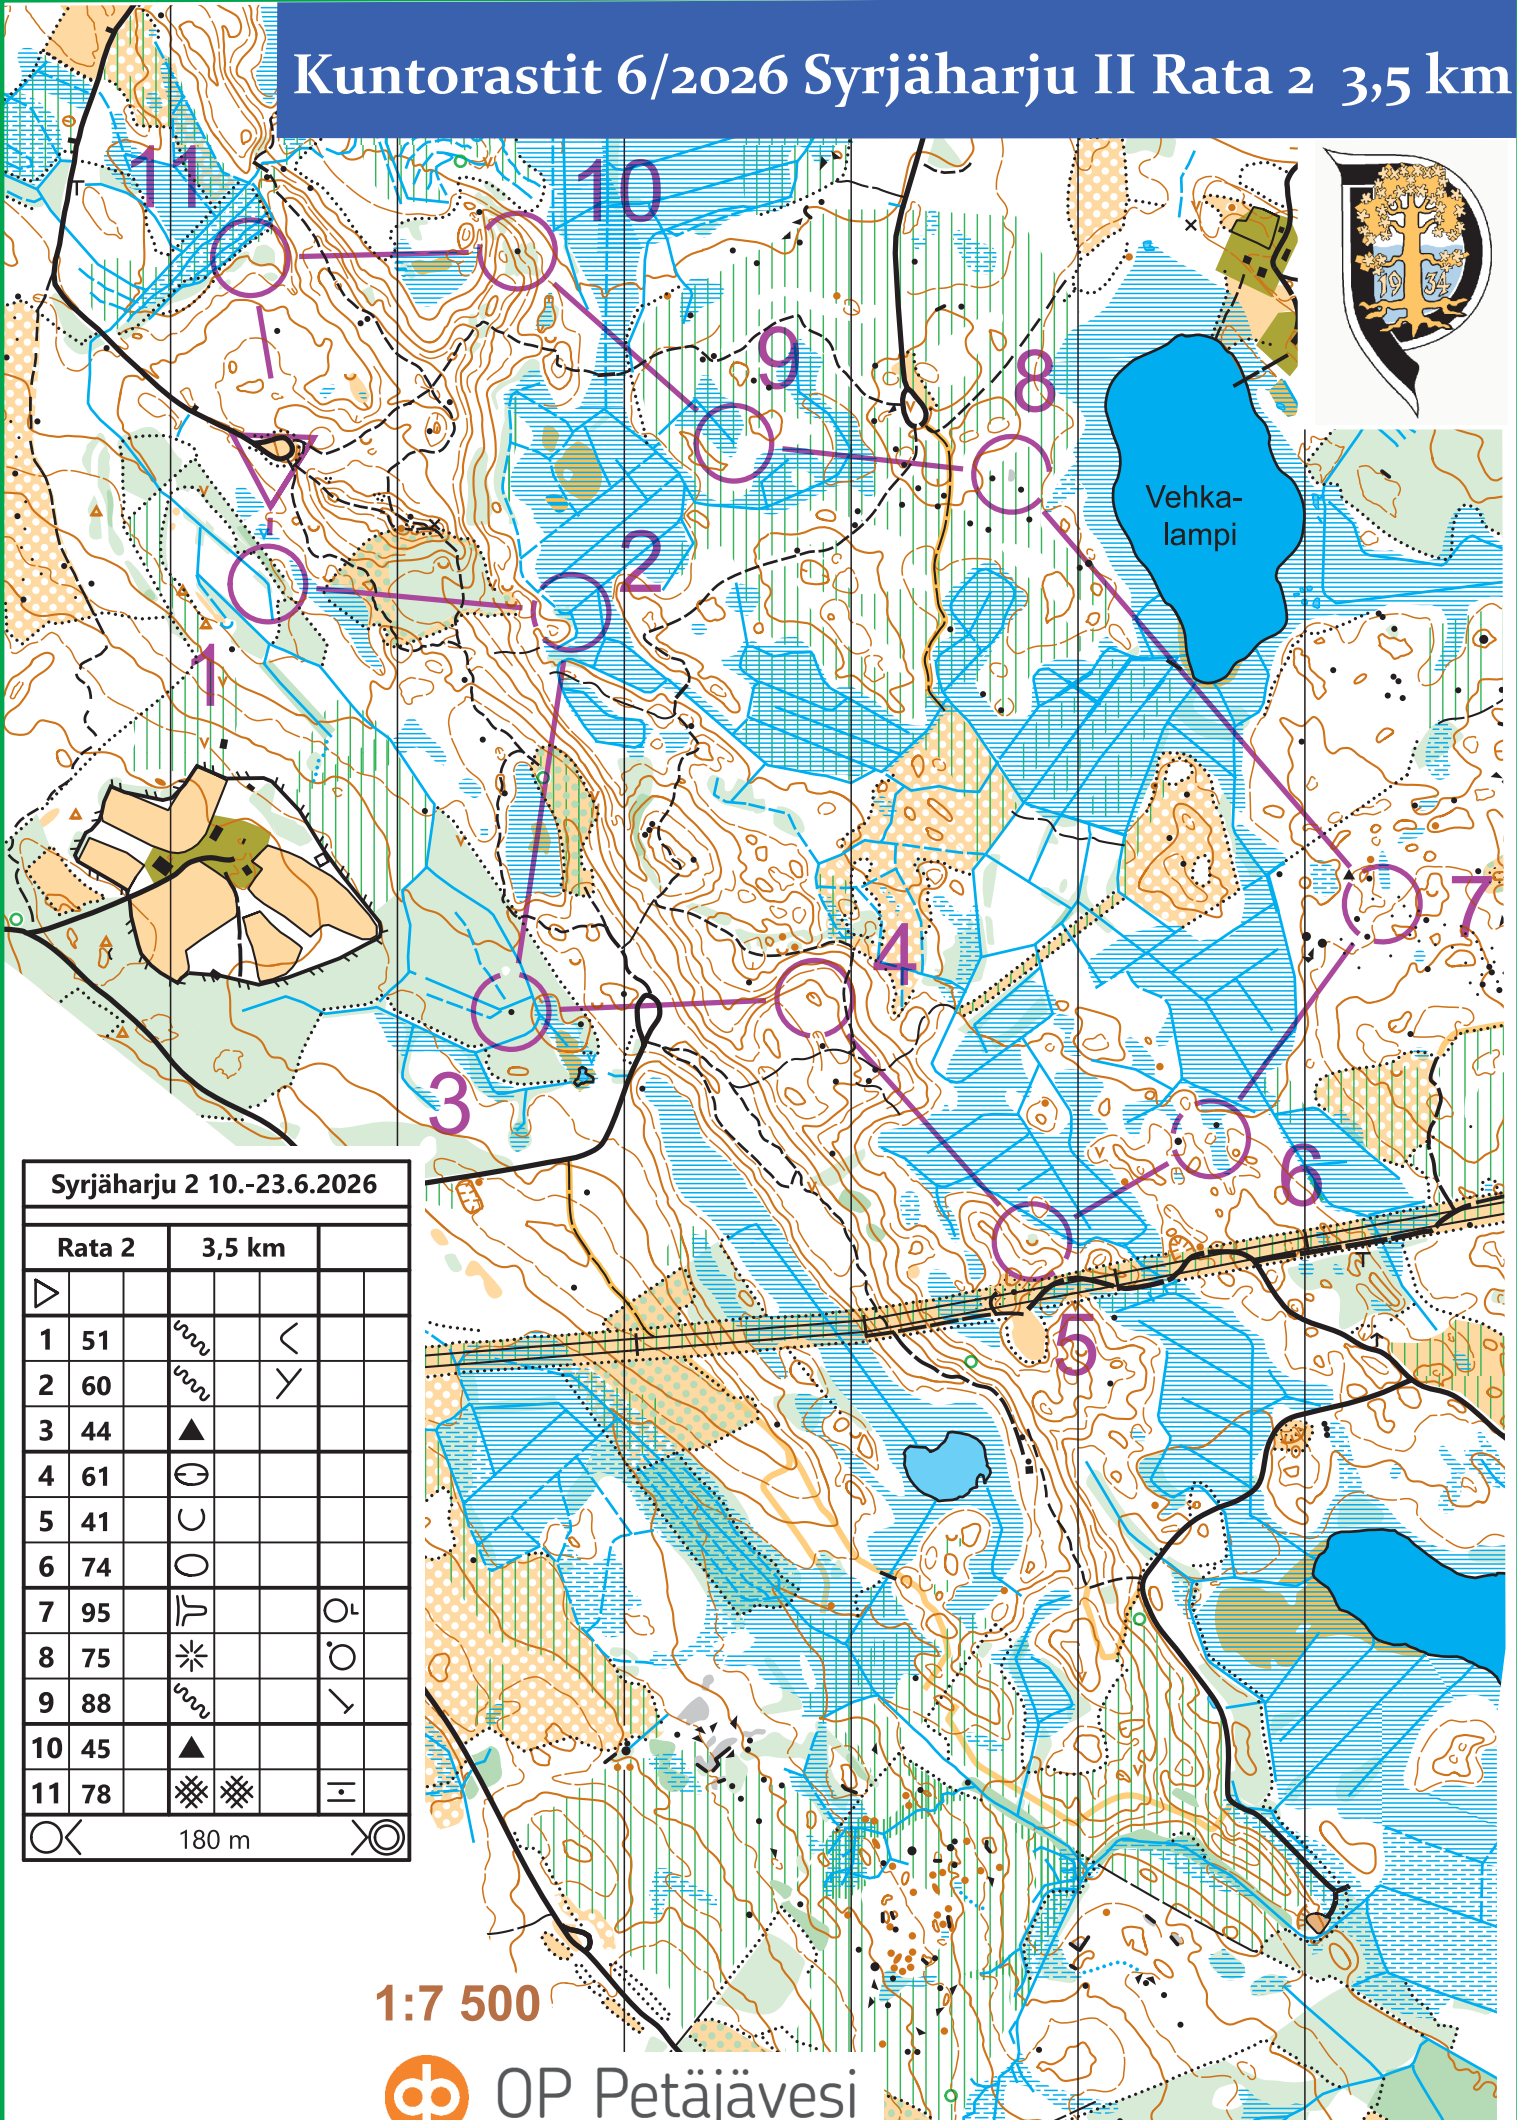

Kuntorastit 6/2026 Syrjäharju II Rata 2 3,5 km

Syrjäharju 2 10.-23.6.2026

Rata 2		3,5 km			
1	51	~~~~~	<		
2	60	~~~~~	>		
3	44	▲			
4	61	⊙			
5	41	⊂			
6	74	⊙			
7	95	⊂			⊙
8	75	✱			⊙
9	88	~~~~~			>
10	45	▲			
11	78	⊘	⊘		

180 m

1:7 500

OP Petäjävesi