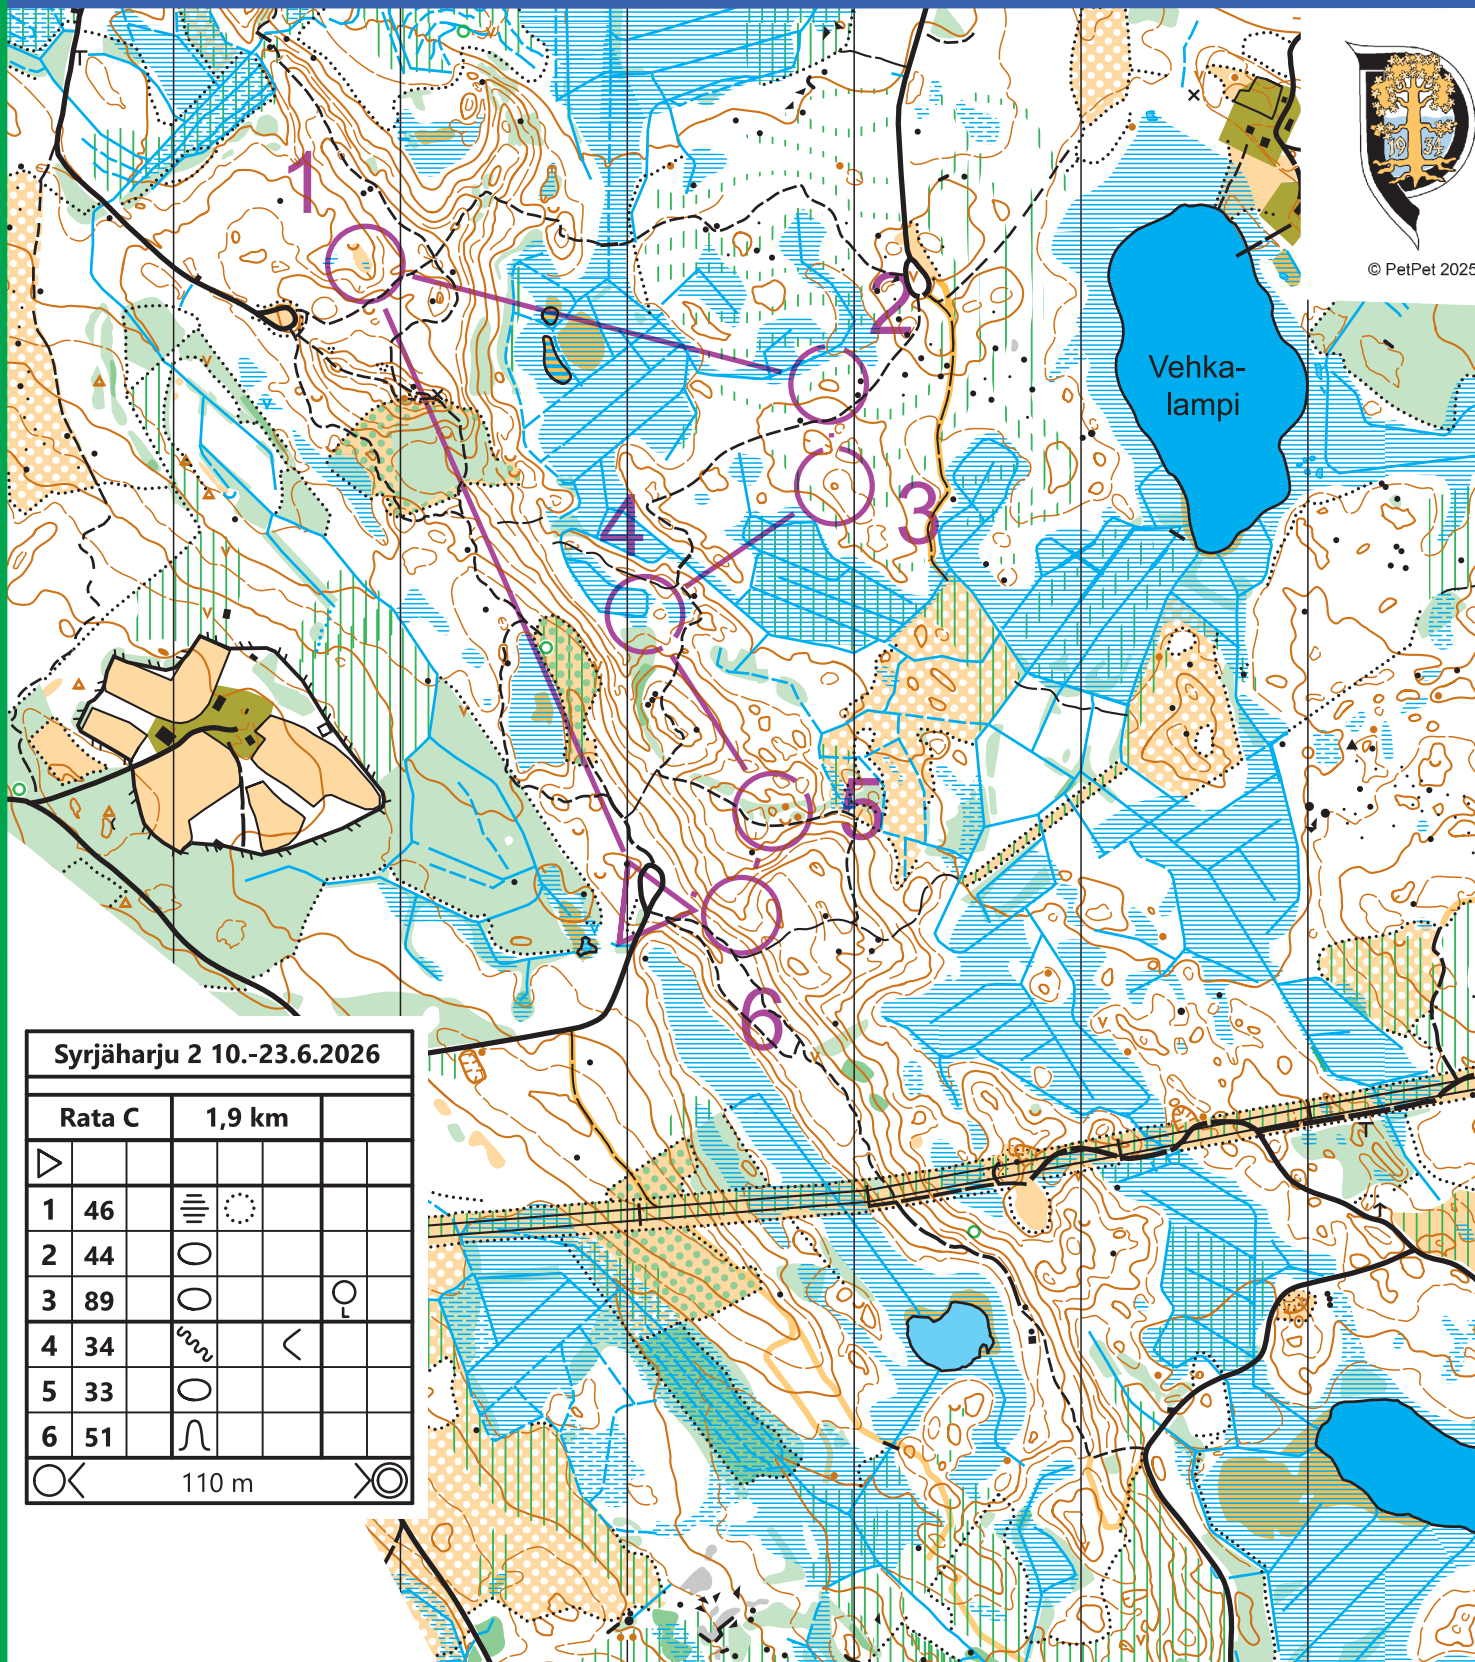

# Kuntorastit 7/2026 Syrjäharju III Rata C 2,0 km

© PetPet 2025

Syrjäharju 2 10.-23.6.2026

Rata C		1,9 km	
1	46	≡	○
2	44	○	
3	89	○	○
4	34	~	<
5	33	○	
6	51	∩	

110 m

1:7 500

 OP Petäjävesi